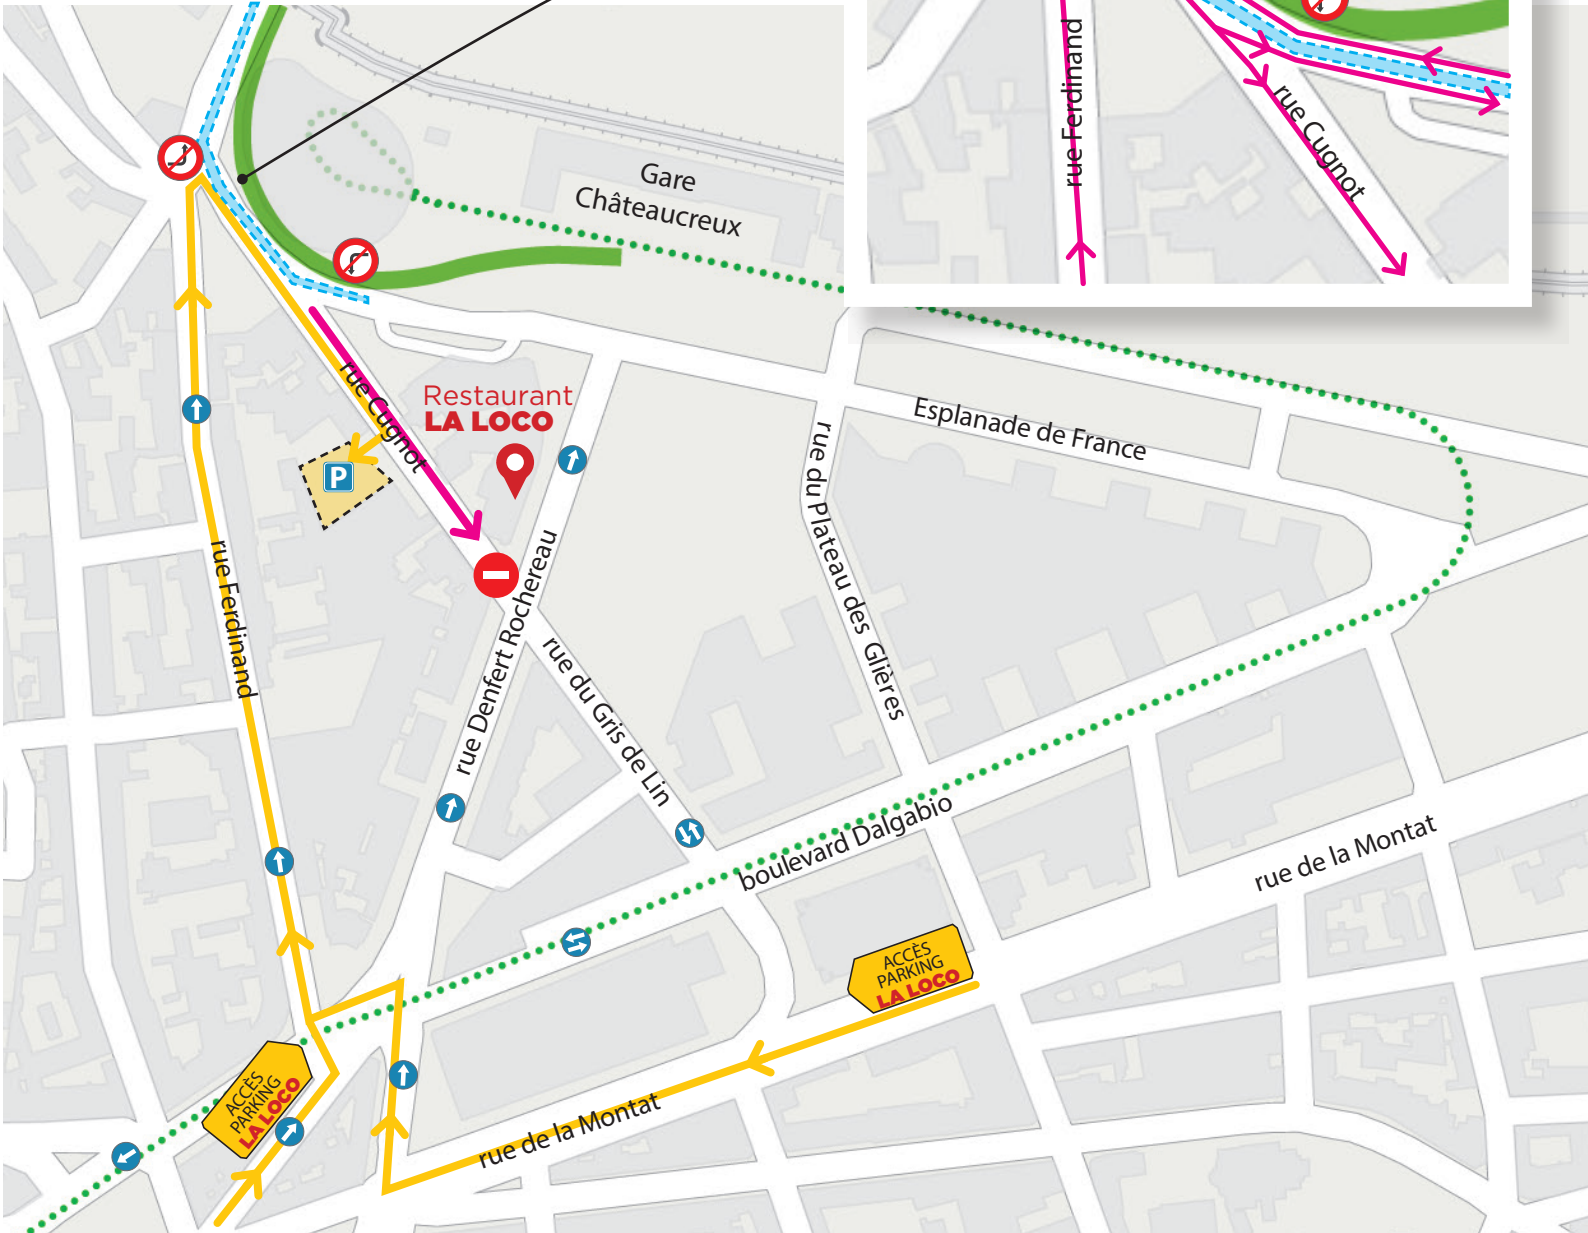

Mise à sens unique temporaire de la rue Cugnot

Itinéraires d'accès au **P** Parking du Restaurant **LA LOCO**

Zoom sur les circulations autour de la zone de travaux.

-  Zone de travaux
-  Itinéraire d'accès conseillé
-  Sens de circulation autorisé rue Cugnot
-  Future ligne de tramway
-  Ligne de tramway existante

-  Sens unique de circulation
-  Double sens de circulation
-  Interdiction de tourner à gauche
-  Accès à la rue Cugnot barré depuis l'avenue Denfert Rochereau et la rue du Gris de Lin