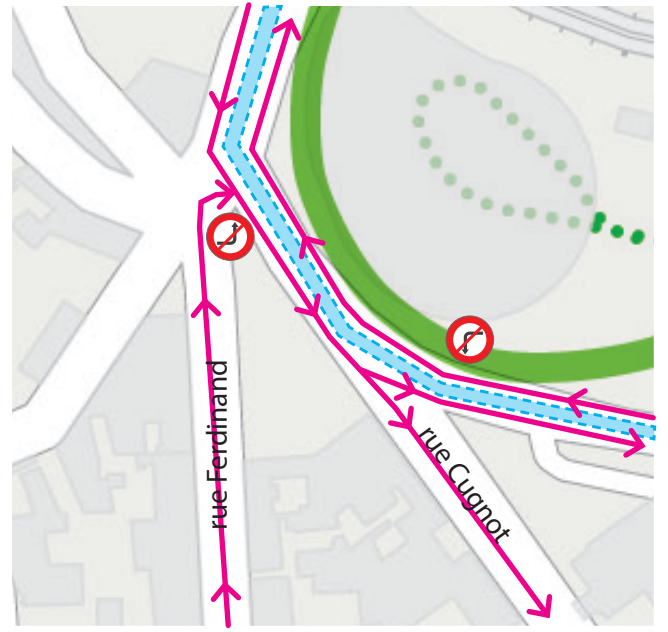

Mise à sens unique temporaire de la rue Cugnot

Itinéraires d'accès au **P** Parking du Restaurant **LA LOCO**

Zoom sur les circulations autour de la zone de travaux.

-  Zone de travaux
-  Itinéraire d'accès conseillé
-  Sens de circulation autorisé rue Cugnot
-  Future ligne de tramway
-  Ligne de tramway existante

-  Sens unique de circulation
-  Double sens de circulation
-  Interdiction de tourner à gauche
-  Accès à la rue Cugnot barré depuis l'avenue Denfert Rochereau et la rue du Gris de Lin